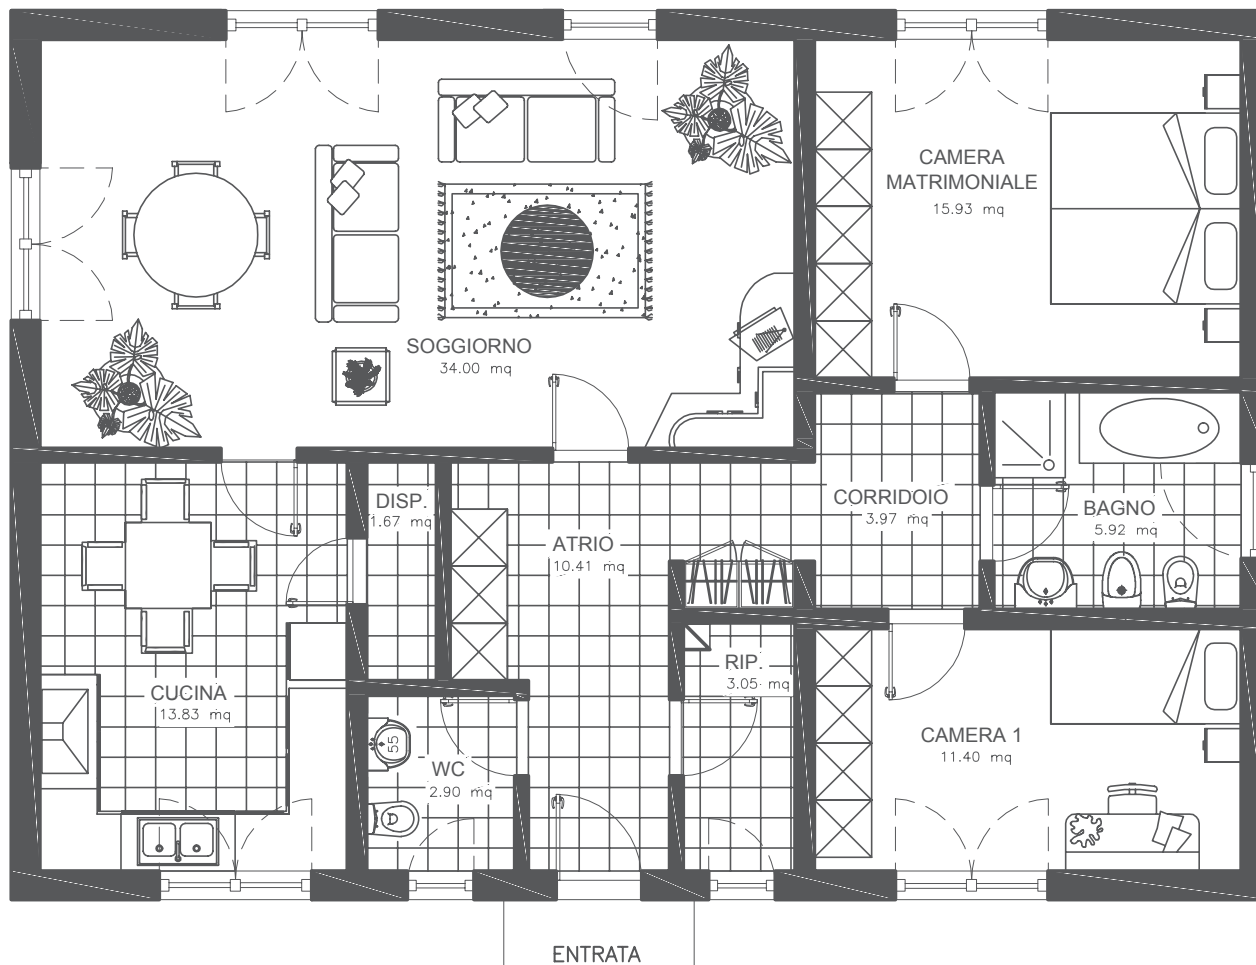

LINEA CASA MIA
CASA MIA 103

PIANO TERRA

DATI TECNICI

SUPERFICIE ABITABILE

Piano terra **103 mq**
TOTALE 103 mq

FORMA TETTO

A doppia falda, inclinazione **25°**

SPAZIO POSITIVO srl