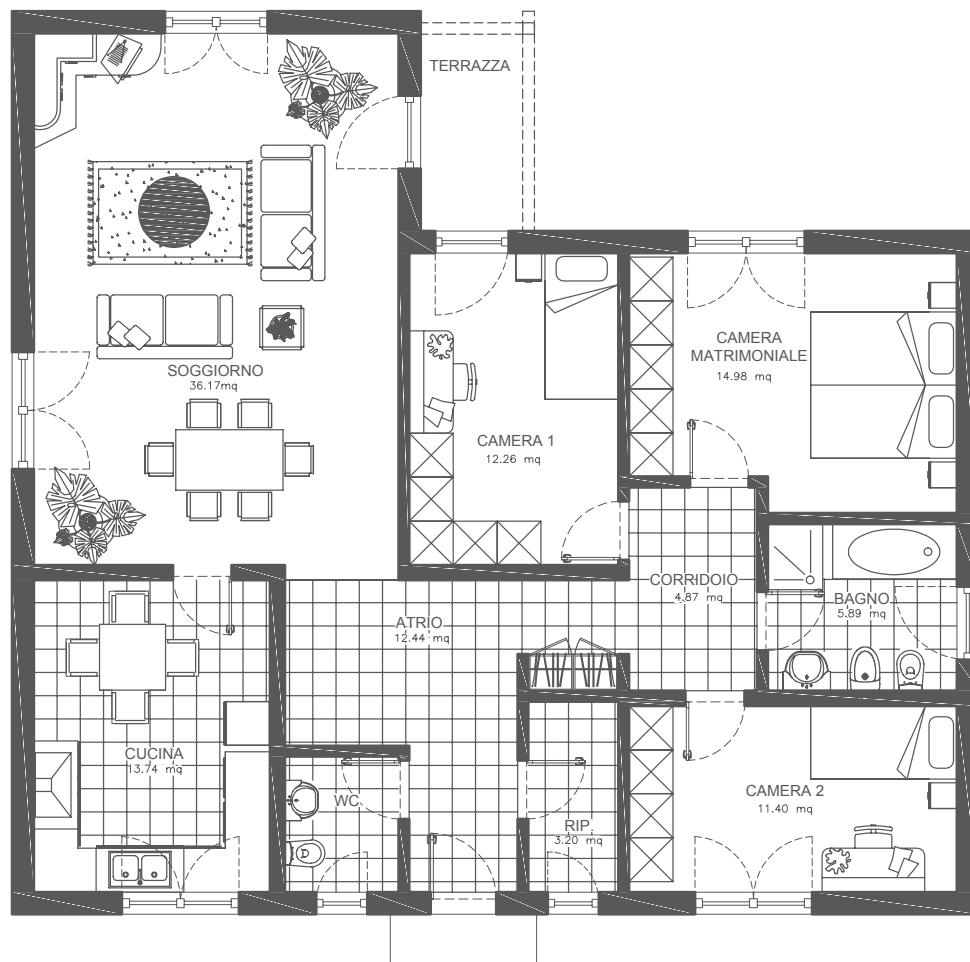

LINEA CASA MIA  
**CASA MIA 118**

PIANO TERRA

**DATI TECNICI**

**SUPERFICIE ABITABILE**

Piano terra **118 mq**  
**TOTALE 118 mq**

**FORMA TETTO**

A doppia falda, inclinazione **25°**