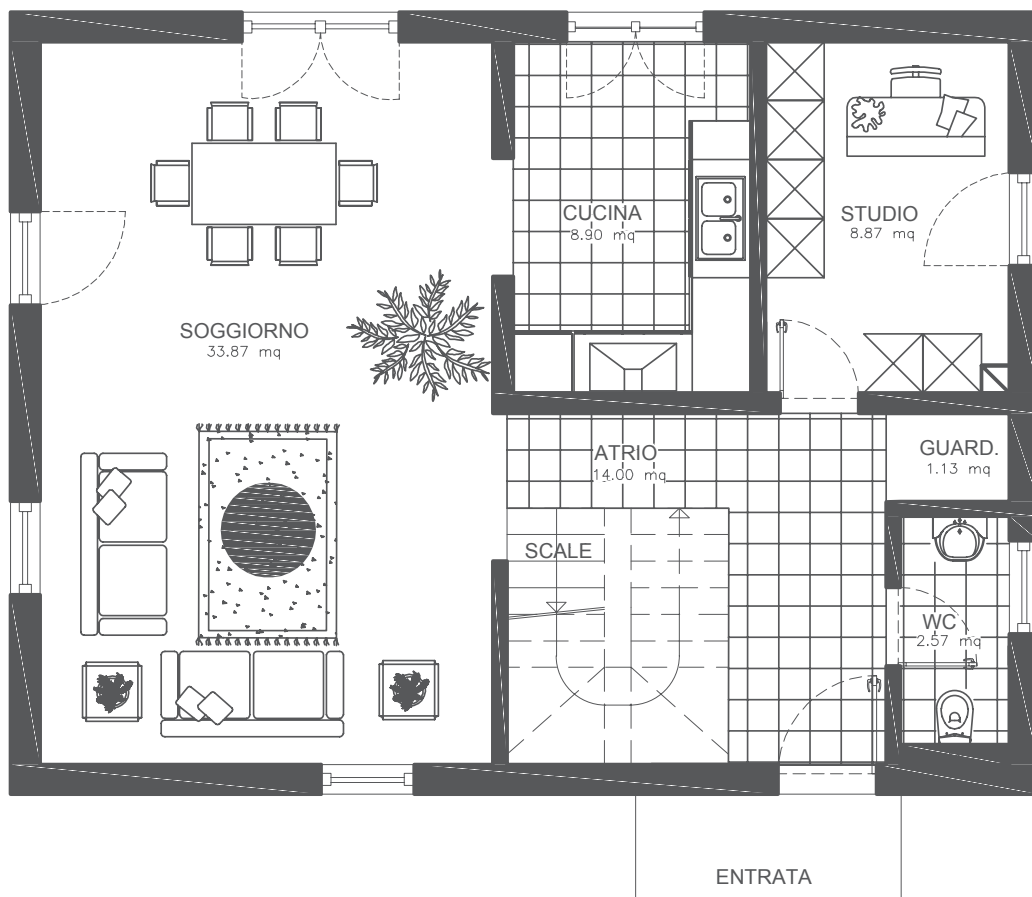

LINEA CASA MIA
CASA MIA 127

PIANO TERRA

DATI TECNICI

SUPERFICIE ABITABILE

Piano terra	64 mq
Piano superiore	63 mq
TOTALE	127 mq

FORMA TETTO

A doppia falda, inclinazione	28°
Altezza banchina	1,95 m

SPAZIO POSITIVO srl

PIANO SUPERIORE

DATI TECNICI

SUPERFICIE ABITABILE

Piano terra	64 mq
Piano superiore	63 mq
TOTALE	127 mq

FORMA TETTO

A doppia falda, inclinazione **28°**
Altezza banchina **1,95 m**

SPAZIO POSITIVO srl

Viale dell'Industria, 33 | 38057 Pergine Valsugana (TN) | tel. +39 0461 510704 | fax +39 0461 534880
info@spaziopositivo.com | www.spaziopositivo.com

**SPAZIO
POSITIVO**
LA TUA CASA IN LEGNO