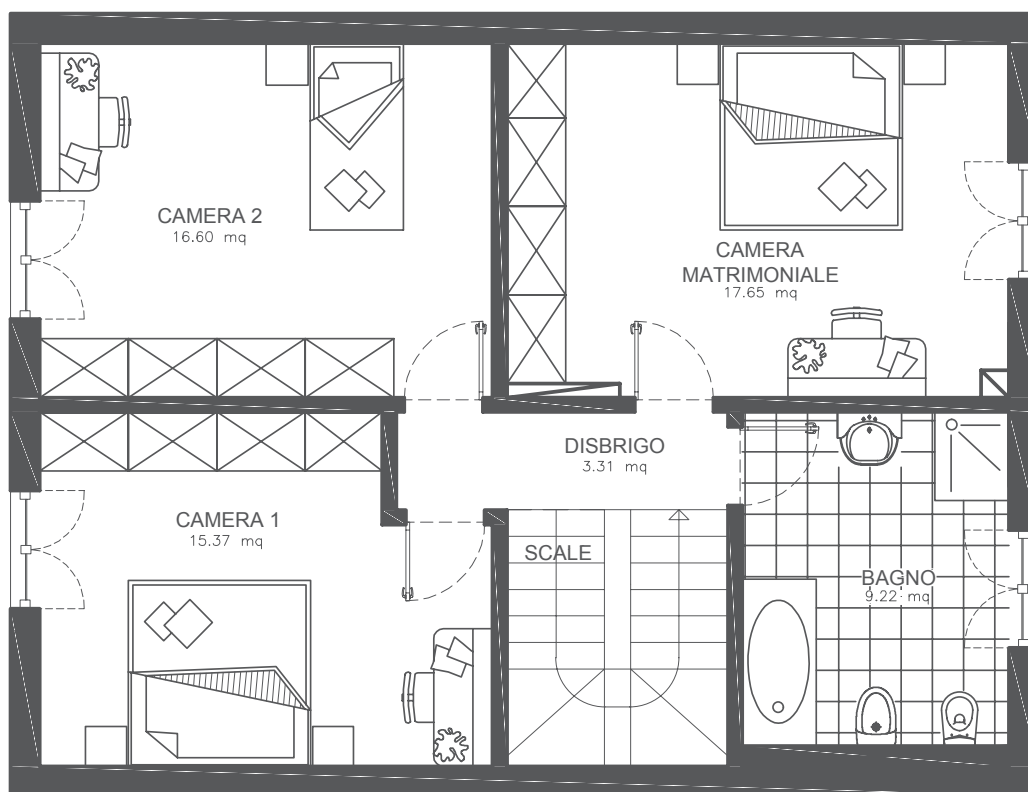

LINEA CASA MIA
CASA MIA 127

PIANO TERRA

DATI TECNICI

SUPERFICIE ABITABILE

Piano terra	64 mq
Piano superiore	63 mq
TOTALE	127 mq

FORMA TETTO

A doppia falda, inclinazione	28°
Altezza banchina	1,95 m

SPAZIO POSITIVO srl

PIANO SUPERIORE

DATI TECNICI

SUPERFICIE ABITABILE

Piano terra	64 mq
Piano superiore	63 mq
TOTALE	127 mq

FORMA TETTO

A doppia falda, inclinazione **28°**
Altezza banchina **1,95 m**

SPAZIO POSITIVO srl

Viale dell'Industria, 33 | 38057 Pergine Valsugana (TN) | tel. +39 0461 510704 | fax +39 0461 534880
info@spaziopositivo.com | www.spaziopositivo.com

**SPAZIO
POSITIVO**
LA TUA CASA IN LEGNO