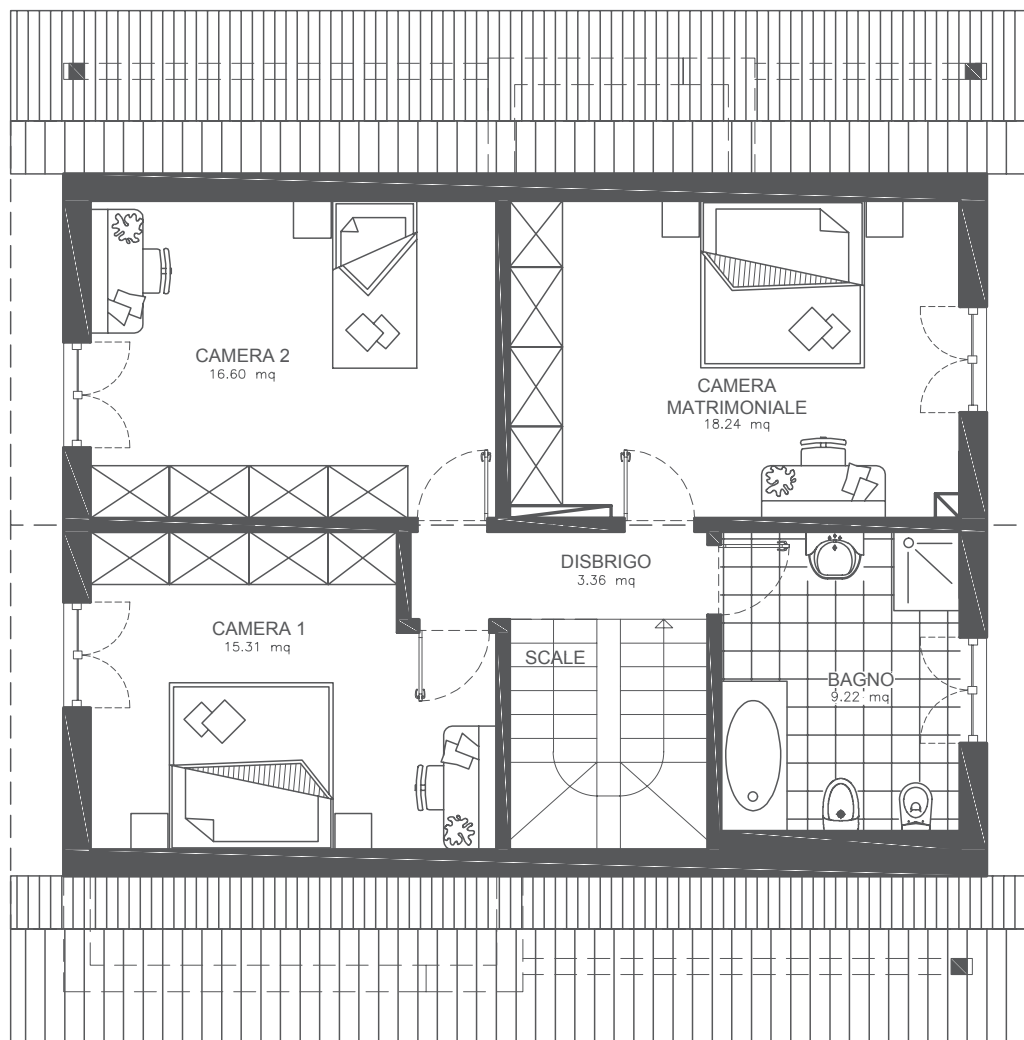

LINEA CASA MIA  
**CASA MIA 136**

PIANO TERRA

**DATI TECNICI**

**SUPERFICIE ABITABILE**

Piano terra	<b>73 mq</b>
Piano superiore	<b>63 mq</b>
<b>TOTALE</b>	<b>136 mq</b>

**FORMA TETTO**

A doppia falda, inclinazione	<b>28°</b>
Altezza banchina	<b>1,95 m</b>

LINEA CASA MIA  
**CASA MIA 136**

PIANO SUPERIORE

**DATI TECNICI**

**SUPERFICIE ABITABILE**

Piano terra	<b>73 mq</b>
Piano superiore	<b>63 mq</b>
<b>TOTALE</b>	<b>136 mq</b>

**FORMA TETTO**

A doppia falda, inclinazione **28°**  
Altezza banchina **1,95 m**