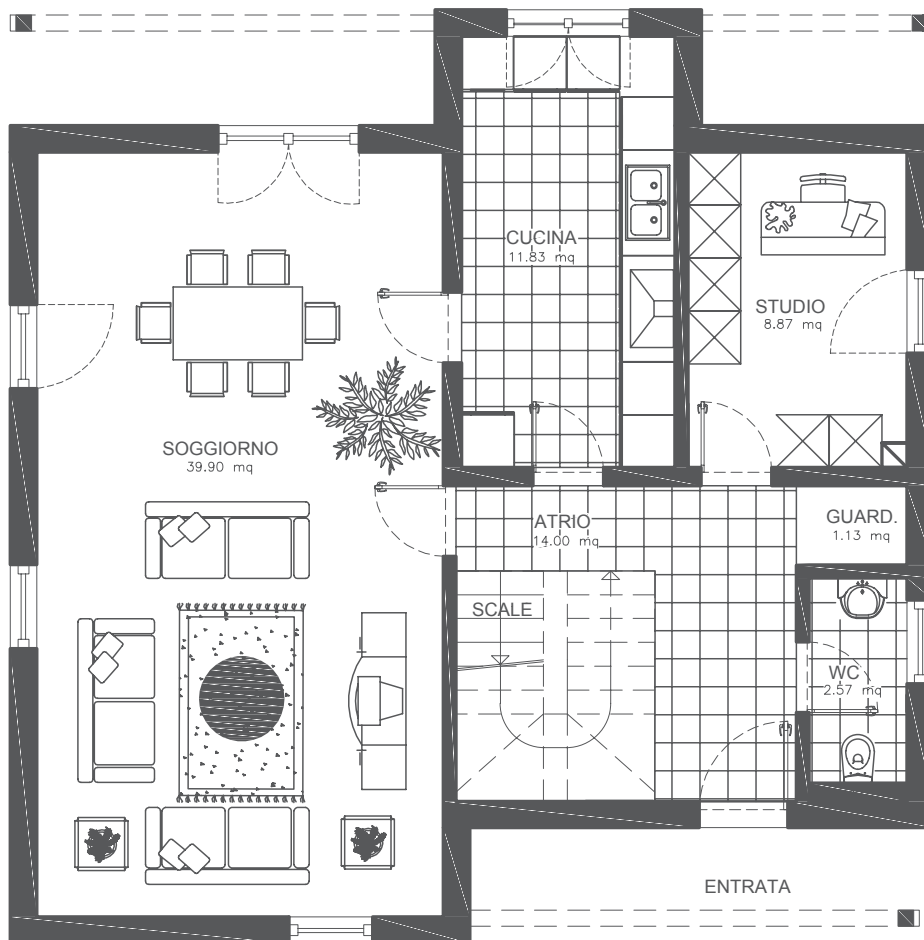

LINEA CASA MIA  
**CASA MIA 136**

PIANO TERRA

**DATI TECNICI**

**SUPERFICIE ABITABILE**

Piano terra	<b>73 mq</b>
Piano superiore	<b>63 mq</b>
<b>TOTALE</b>	<b>136 mq</b>

**FORMA TETTO**

A doppia falda, inclinazione	<b>28°</b>
Altezza banchina	<b>1,95 m</b>

LINEA CASA MIA  
**CASA MIA 136**

PIANO SUPERIORE

**DATI TECNICI**

**SUPERFICIE ABITABILE**

Piano terra	<b>73 mq</b>
Piano superiore	<b>63 mq</b>
<b>TOTALE</b>	<b>136 mq</b>

**FORMA TETTO**

A doppia falda, inclinazione **28°**  
Altezza banchina **1,95 m**