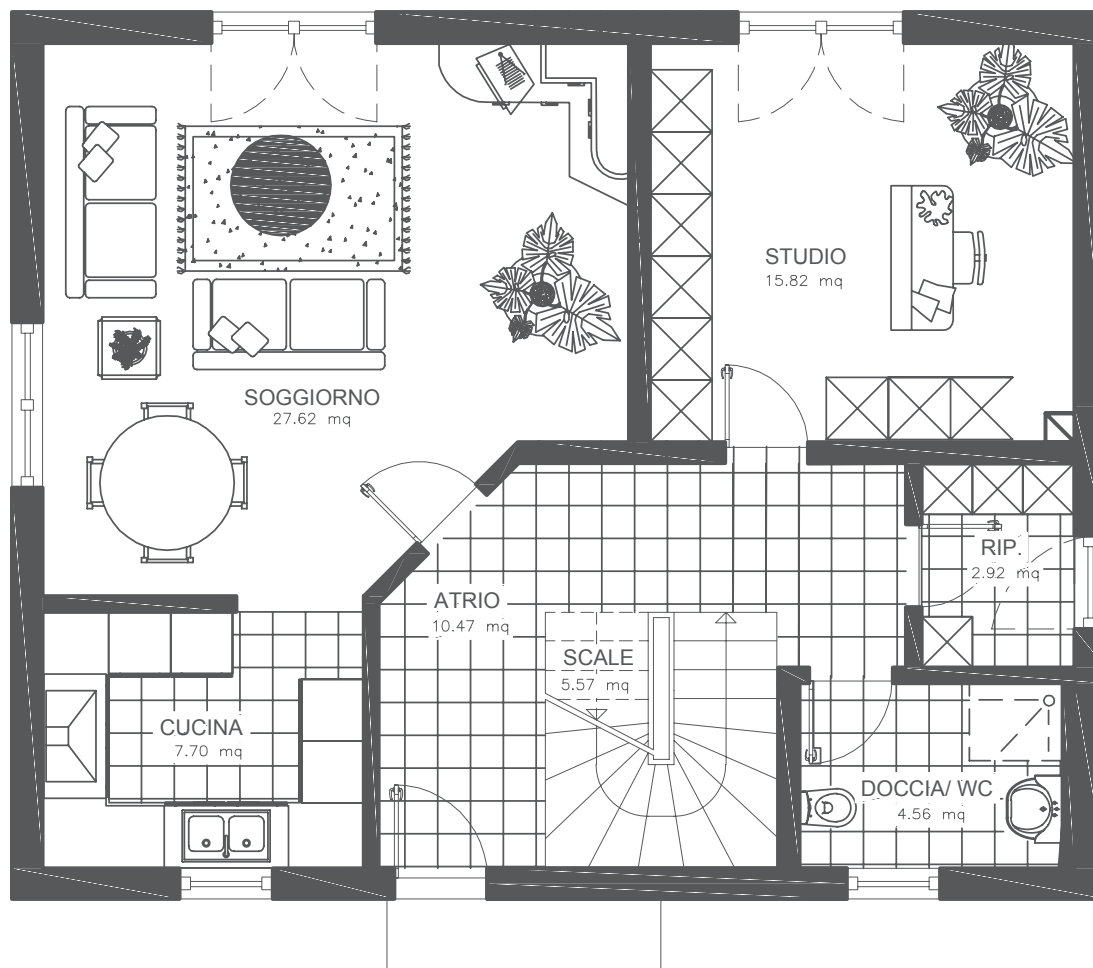

LINEA CASA MIA  
**CASA MIA 141**

PIANO TERRA

**DATI TECNICI**

**SUPERFICIE ABITABILE**

Piano terra	<b>71 mq</b>
Piano superiore	<b>70 mq</b>
<b>TOTALE</b>	<b>141 mq</b>

**FORMA TETTO**

A doppia falda, inclinazione	<b>28°</b>
Altezza banchina	<b>1,90 m</b>

LINEA CASA MIA  
**CASA MIA 141**

PIANO SUPERIORE

**DATI TECNICI**

**SUPERFICIE ABITABILE**

Piano terra	<b>71 mq</b>
Piano superiore	<b>70 mq</b>
<b>TOTALE</b>	<b>141 mq</b>

**FORMA TETTO**

A doppia falda, inclinazione **28°**  
Altezza banchina **1,90 m**