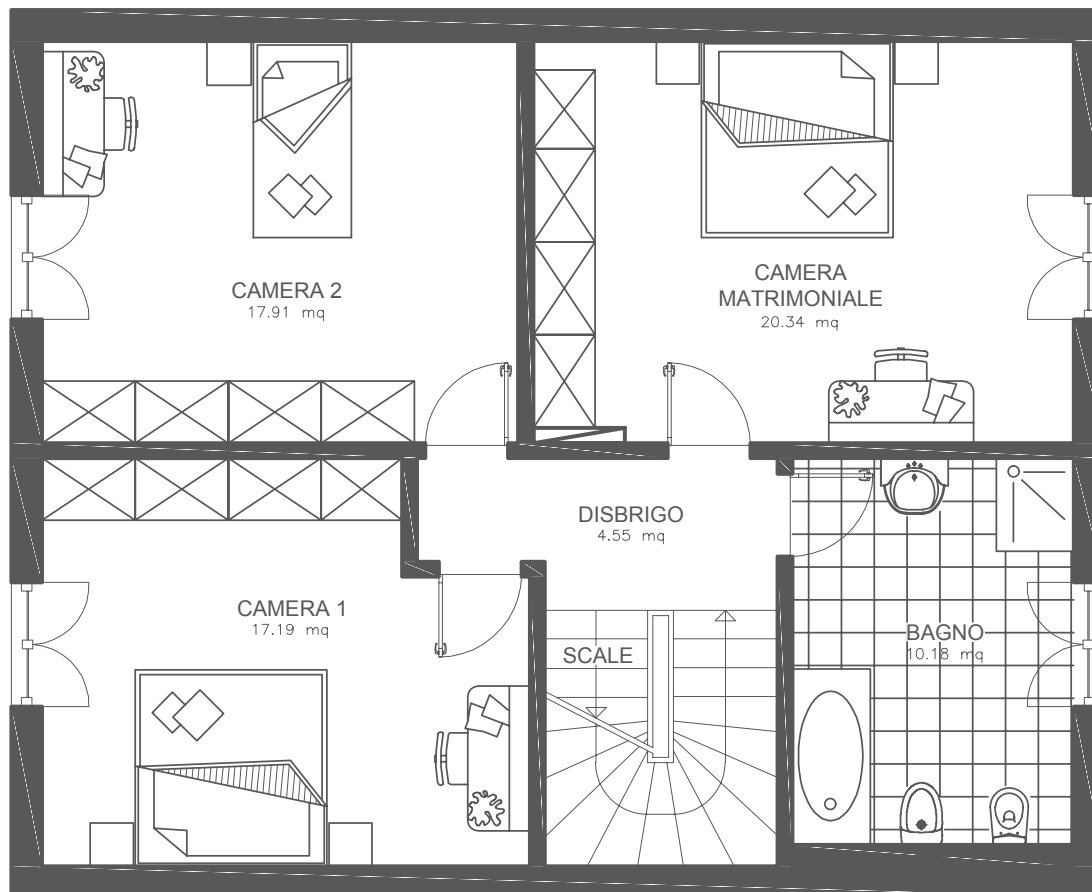

LINEA CASA MIA  
**CASA MIA 141**

PIANO TERRA

**DATI TECNICI**

**SUPERFICIE ABITABILE**

Piano terra	<b>71 mq</b>
Piano superiore	<b>70 mq</b>
<b>TOTALE</b>	<b>141 mq</b>

**FORMA TETTO**

A doppia falda, inclinazione	<b>28°</b>
Altezza banchina	<b>1,90 m</b>

LINEA CASA MIA  
**CASA MIA 141**

PIANO SUPERIORE

**DATI TECNICI**

**SUPERFICIE ABITABILE**

Piano terra	<b>71 mq</b>
Piano superiore	<b>70 mq</b>
<b>TOTALE</b>	<b>141 mq</b>

**FORMA TETTO**

A doppia falda, inclinazione **28°**  
Altezza banchina **1,90 m**