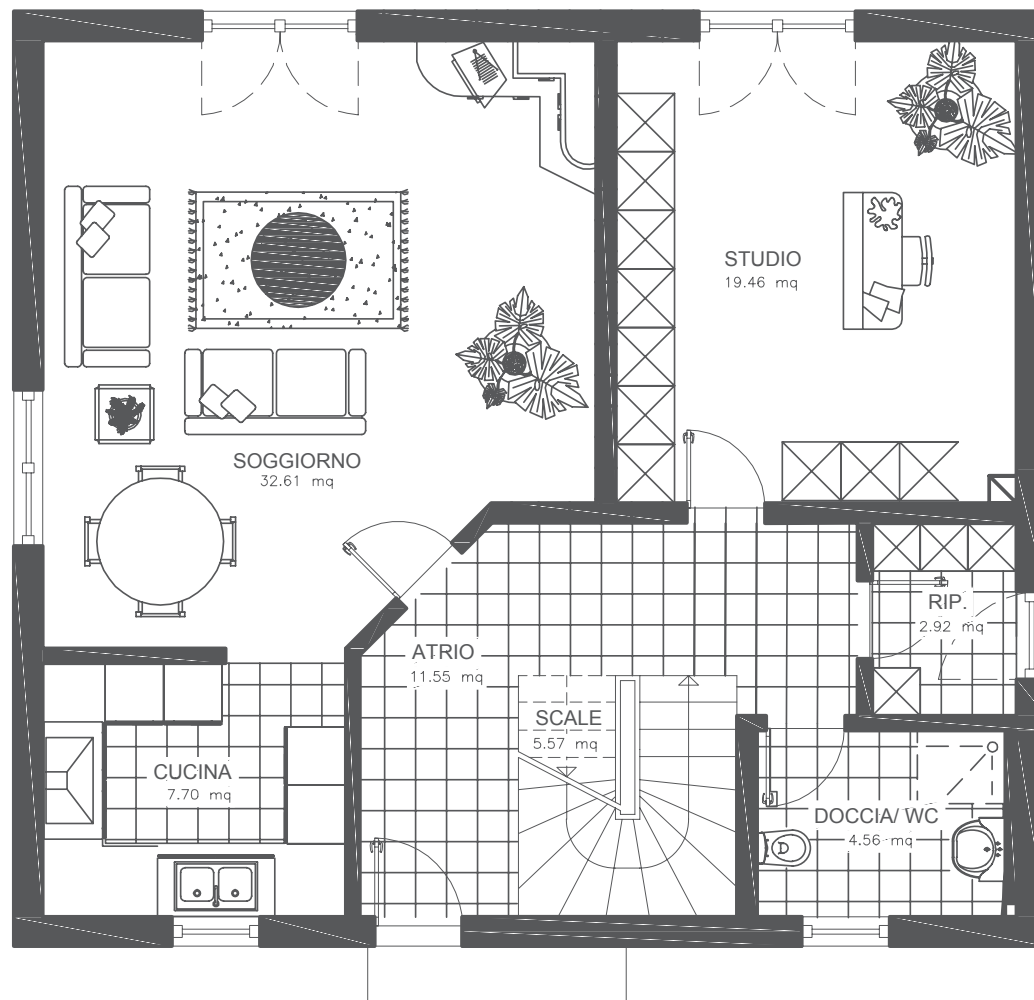

LINEA CASA MIA
CASA MIA 160

PIANO TERRA

DATI TECNICI

SUPERFICIE ABITABILE

Piano terra	80 mq
Piano superiore	80 mq
TOTALE	160 mq

FORMA TETTO

A doppia falda, inclinazione	28°
Altezza banchina	1,75 m

SPAZIO POSITIVO srl

PIANO SUPERIORE

DATI TECNICI

SUPERFICIE ABITABILE

Piano terra	80 mq
Piano superiore	80 mq
TOTALE	160 mq

FORMA TETTO

A doppia falda, inclinazione	28°
Altezza banchina	1,75 m

SPAZIO POSITIVO srl

Viale dell'Industria, 33 | 38057 Pergine Valsugana (TN) | tel. +39 0461 510704 | fax +39 0461 534880