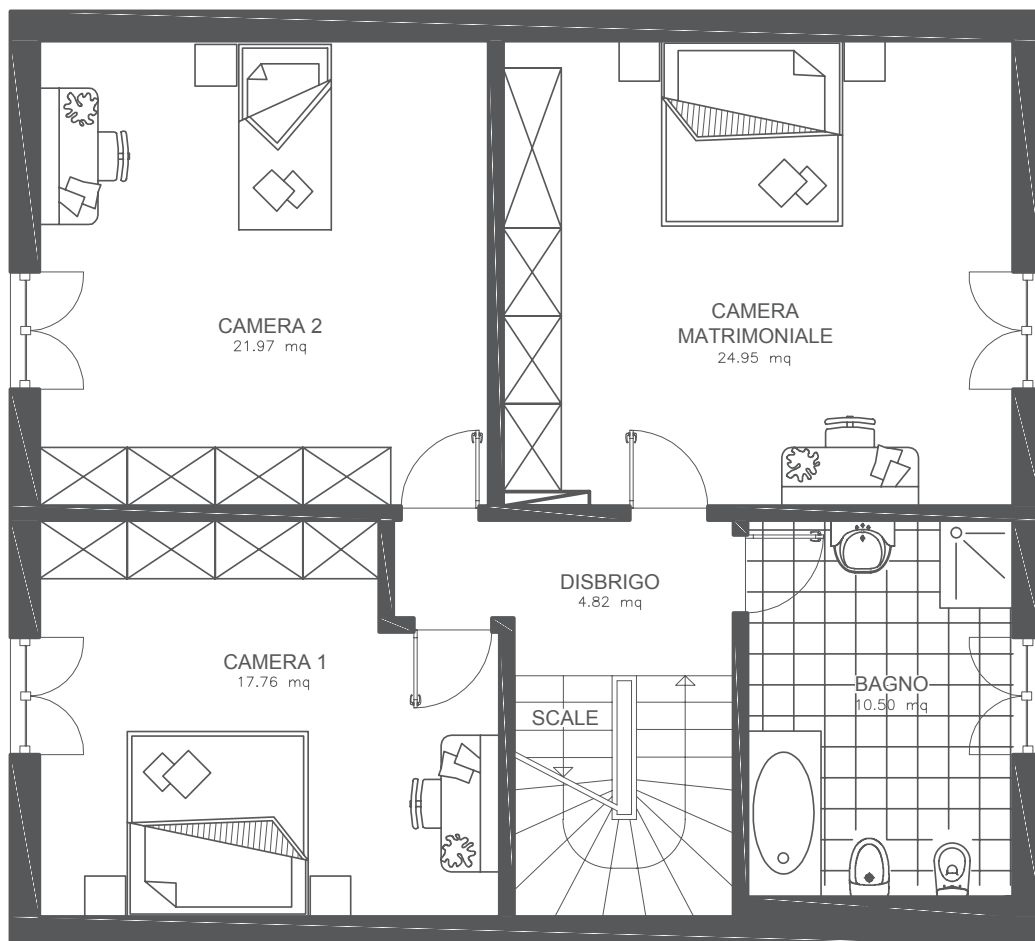

LINEA CASA MIA
CASA MIA 160

PIANO TERRA

DATI TECNICI

SUPERFICIE ABITABILE

Piano terra	80 mq
Piano superiore	80 mq
TOTALE	160 mq

FORMA TETTO

A doppia falda, inclinazione	28°
Altezza banchina	1,75 m

SPAZIO POSITIVO srl

PIANO SUPERIORE

DATI TECNICI

SUPERFICIE ABITABILE

Piano terra	80 mq
Piano superiore	80 mq
TOTALE	160 mq

FORMA TETTO

A doppia falda, inclinazione	28°
Altezza banchina	1,75 m

SPAZIO POSITIVO srl

Viale dell'Industria, 33 | 38057 Pergine Valsugana (TN) | tel. +39 0461 510704 | fax +39 0461 534880