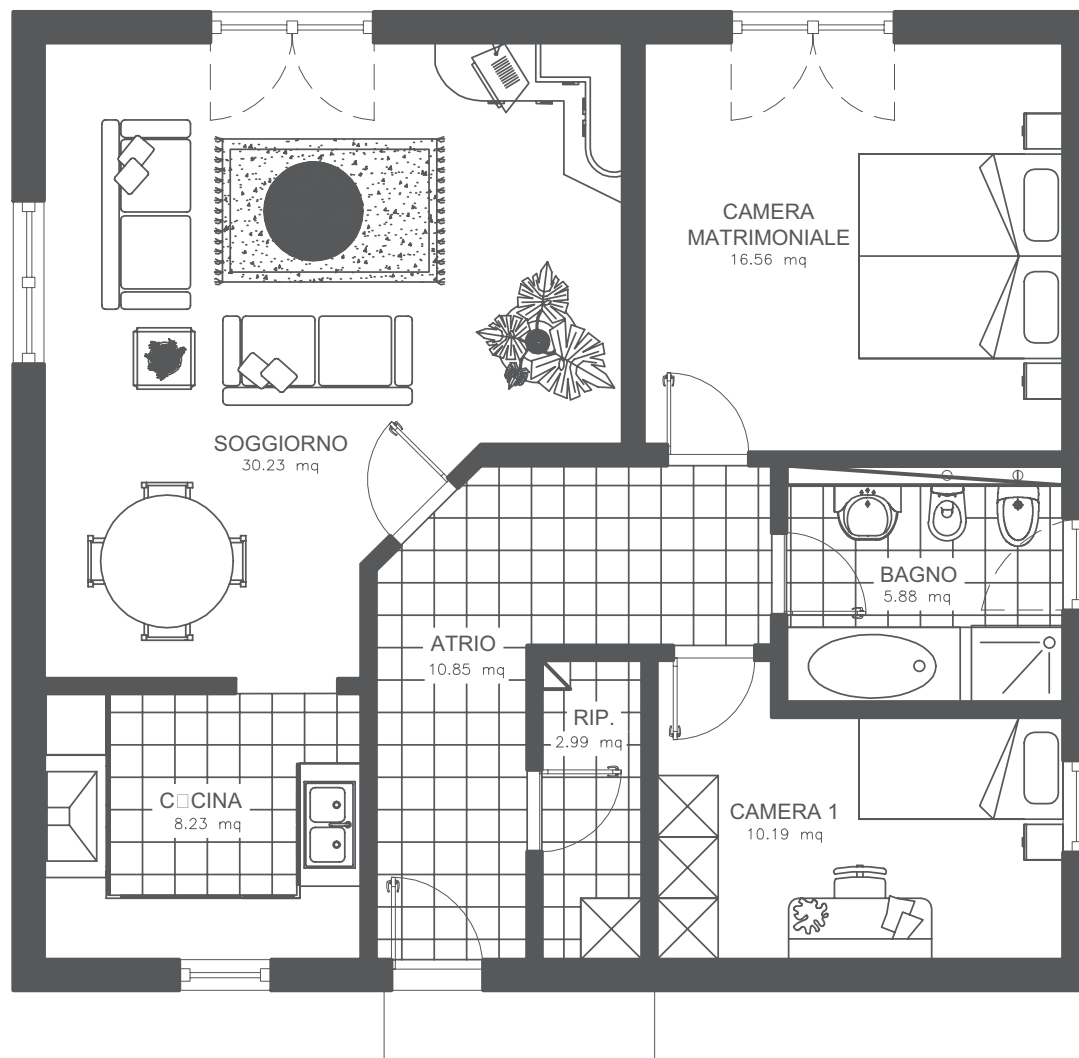

LINEA CASA MIA
CASA MIA 85

PIANO TERRA

DATI TECNICI

SUPERFICIE ABITABILE

Piano terra **85 mq**
TOTALE 85 mq

FORMA TETTO

A doppia falda, inclinazione **25°**

SPAZIO POSITIVO srl